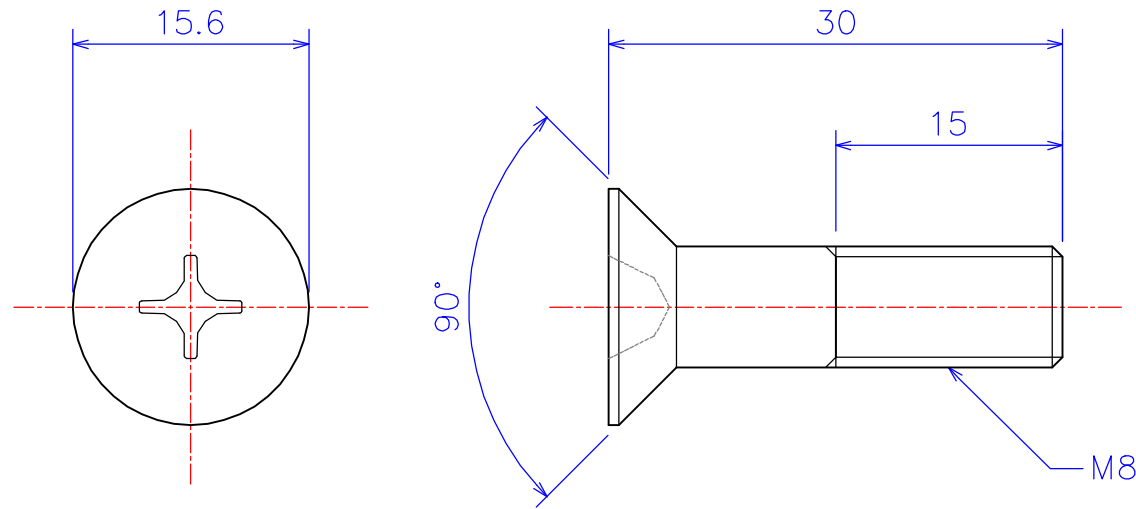

B

B

C

C

D

D

図法 	品名1 ASM08-30 アルミナ サラ頭ねじ M8x30L
尺度 2:1 (A4)	品名2
製図 W.O. 2011.03.02	
	社名
	KDA Corporation
	株式会社 KDA (ケーディーイー)

1