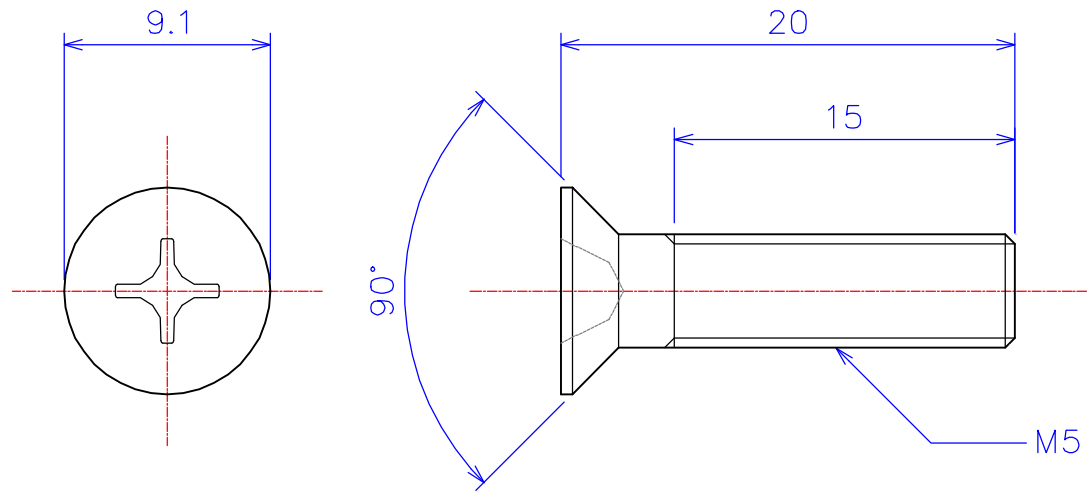

B

B

C

C

D

D

図法 	品名1 ASM05-20 アルミナ サラ頭ねじ M5x20L
尺度 3 : 1 (A4)	品名2 ZSM05-20 ジルコニア サラ頭ねじ M5x20L
製図 W.O. 2011.03.01	
	社名 KDA Corporation 株式会社 KDA (ケーディーケー)

1