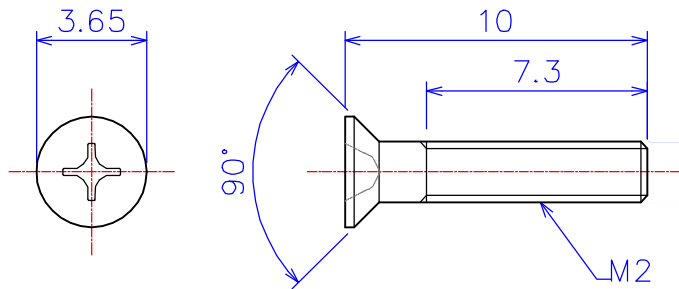

B

B

C

C

D

D

	品名1 <b>ASM02-10 アルミナ サラ頭ねじ M2x10L</b>
尺度 <b>4 : 1</b>	品名2 <b>ZSM02-10 ジルコニア サラ頭ねじ M2x10L</b>
製図 W.O. 2011.03.01	社名 <b>KDA Corporation</b> 株式会社 KDA (ケーディーエー)

1