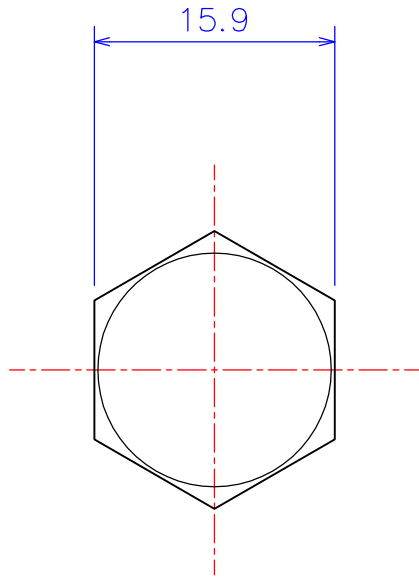

B

B

C

C

D

D

図法 	品名1 ARM10-35 アルミナ 六角ボルト M10x35L
尺度 2:1 (A4)	品名2
製図 W.O. 2011.03.02	
	社名
	KDA Corporation
	株式会社 KDA (ケーディーエー)

1