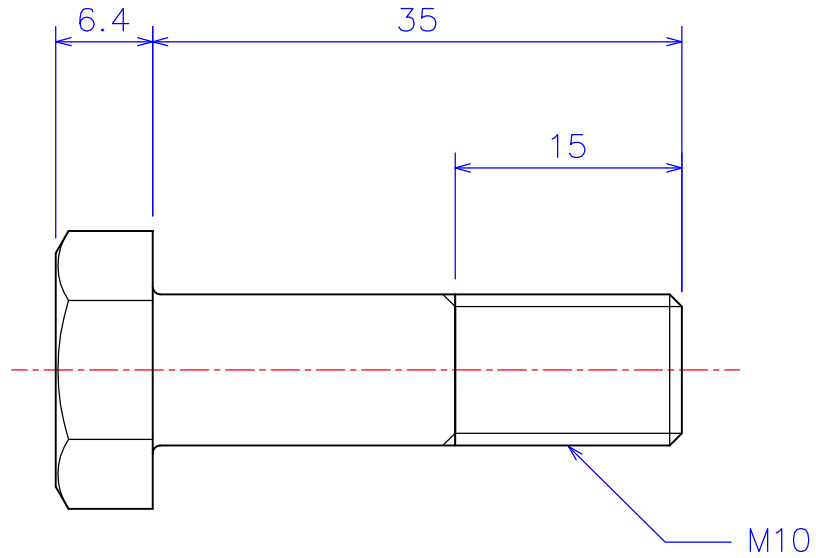

B

B

C

C

D

D

図法 	品名1 ARM10-35 アルミナ 六角ボルト M10x35L
尺度 2:1 (A4)	品名2
製図 W.O. 2011.03.02	
	社名
	KDA Corporation
	株式会社 KDA (ケーディーエー)

1