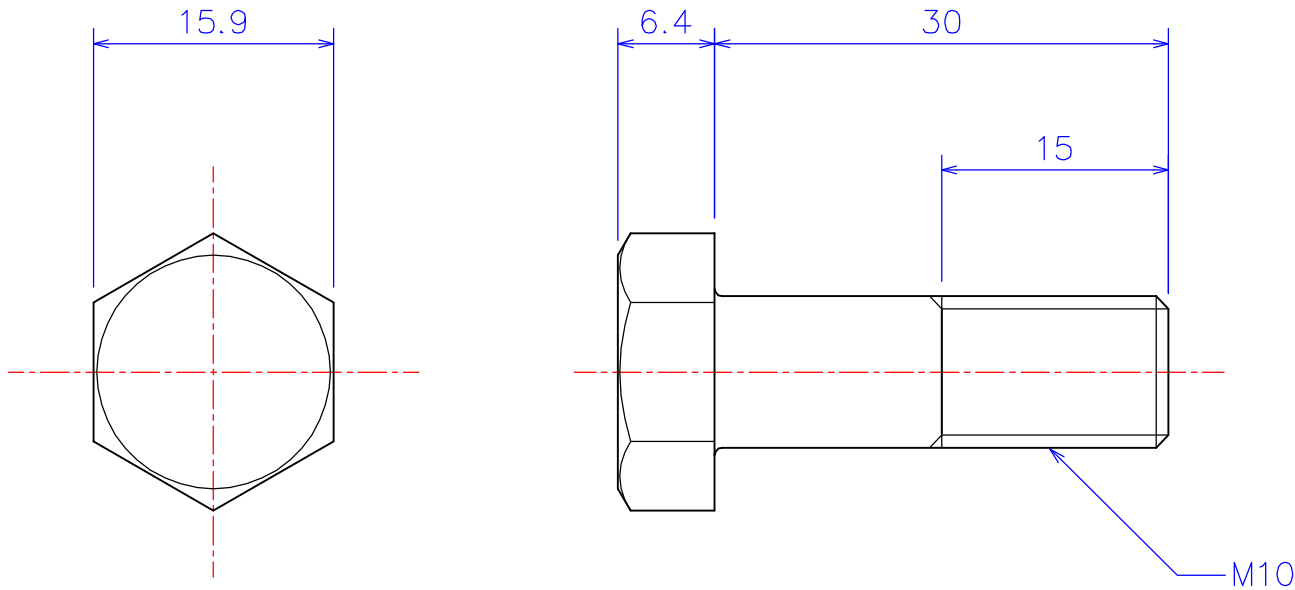

B

B

C

C

D

D

図法 	品名1 <b>ARM10-30 アルミナ 六角ボルト M10x30L</b>
尺度 <b>2:1 (A4)</b>	品名2
製図 <b>W.O. 2011.03.02</b>	
社名 <b>KDA Corporation</b> 株式会社 KDA (ケーディーイー)	

1