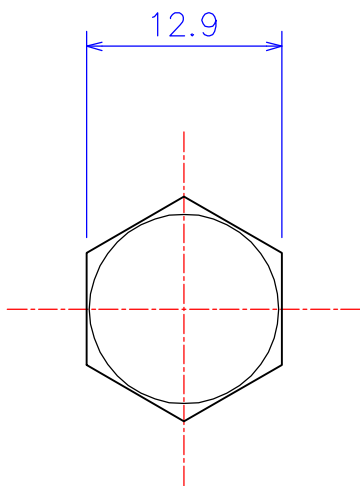

B

B

C

C

D

D

図法 	品名1 <b>ARM08-25 アルミナ 六角ボルト M8x25L</b>
尺度 <b>2:1 (A4)</b>	品名2
製図 <b>W.O. 2011.03.02</b>	
	社名
	<b>KDA Corporation</b>
	株式会社 KDA (ケーディーケー)

1