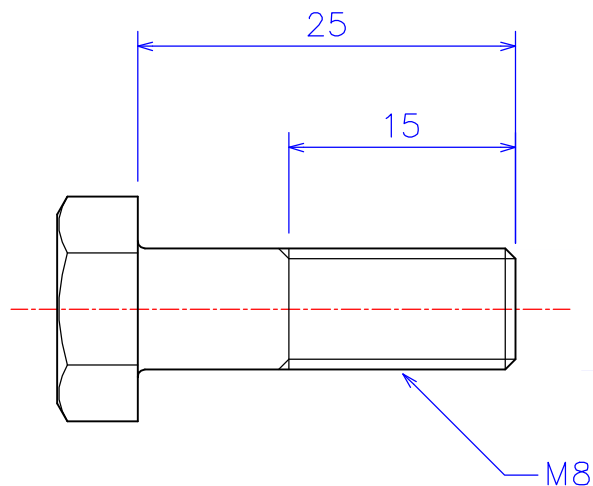

B

B

C

C

D

D

図法 	品名1 <b>ARM08-25 アルミナ 六角ボルト M8x25L</b>
尺度 <b>2:1 (A4)</b>	品名2
製図 <b>W.O. 2011.03.02</b>	
	社名
	<b>KDA Corporation</b>
	株式会社 KDA (ケーディーケー)

1