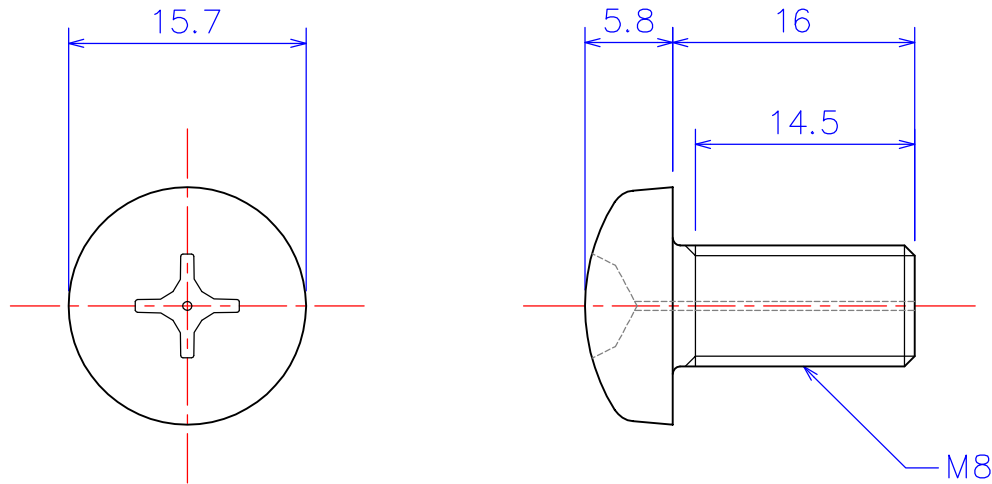

B

B

C

C

D

D

図法 	品名1 ANSHM08-16 ナベ頭ねじガス穴付き M8x16L アルミナ Al ₂ O ₃
尺度 2 : 1 (A4)	品名2
製図 W.O. 2011.11.18	
	社名
	KDA Corporation
	株式会社 KDA (ケーディーエー)

1