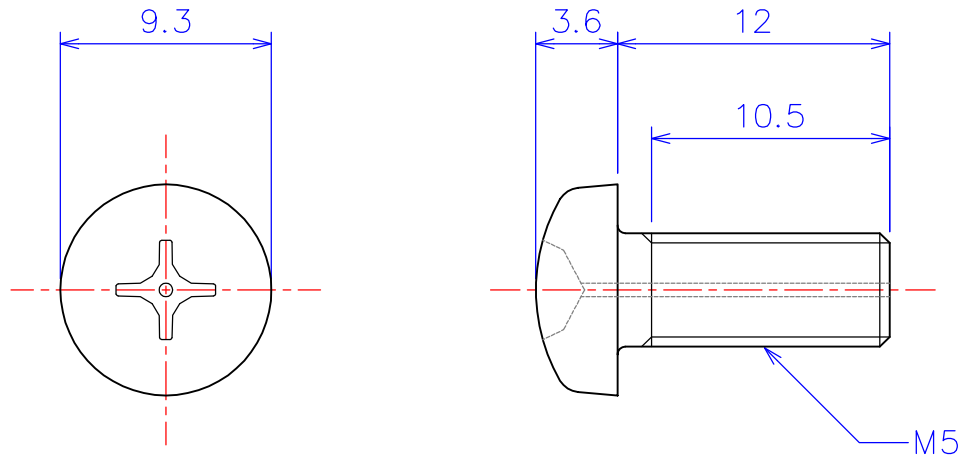

B

B

C

C

※ 現物のガス穴の径および位置はラフになります。

D

D

1

2

3

4

5

6

	品名1 ANSHM05-12 ナベ頭ねじガス穴付き M5x12L アルミナ Al ₂ O ₃
尺度 3 : 1 (A4)	品名2 ZNSHM05-12 ナベ頭ねじガス穴付き M5x12L ジルコニア ZrO ₂
製図 W.O. 2011.11.17	社名 KDA Corporation 株式会社 KDA (ケーディーエー)