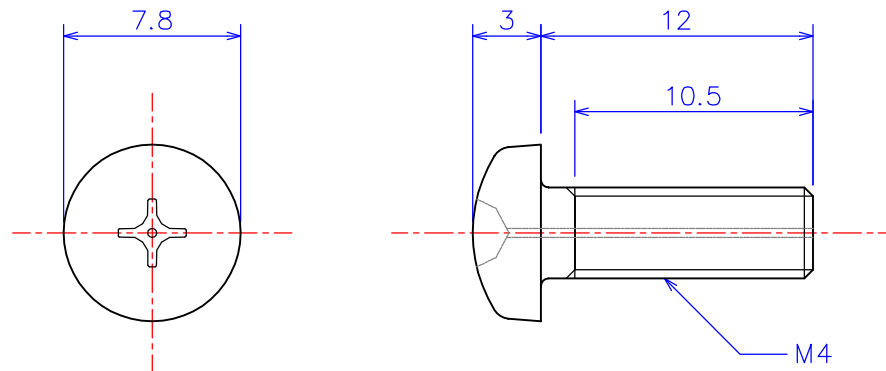

B

B

C

C

D

D

※ 現物のガス穴の径および位置はラフになります。

	品名1 ANSHM04-12 ナベ頭ねじガス穴付き M4x12L アルミナ Al ₂ O ₃
尺度 3 : 1 (A4)	品名2 ZNSHM04-12 ナベ頭ねじガス穴付き M4x12L ジルコニア ZrO ₂
製図 W.O. 2011.11.17	社名 KDA Corporation 株式会社 KDA (ケーディーエー)