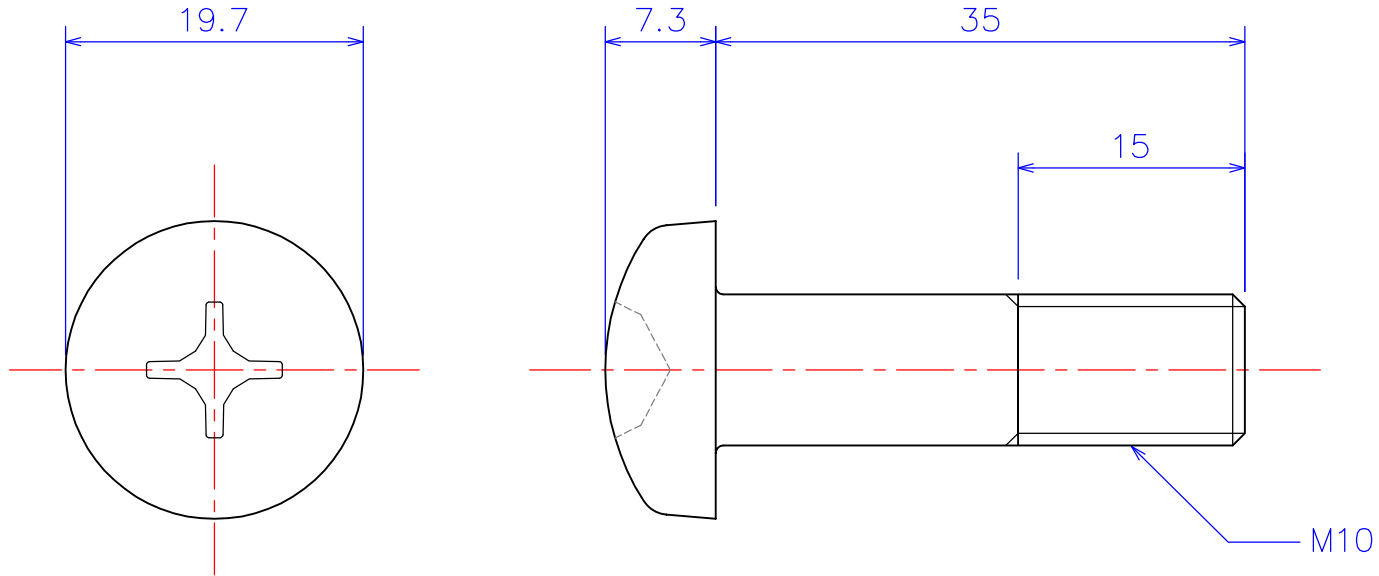

B

B

C

C

D

D

図法 	品名1 ANM10-35 アルミナ なべ頭ねじ M10x35L
尺度 2 : 1 (A4)	品名2
製図 W.O. 2011.11.14	
	社名 KDA Corporation 株式会社 KDA (ケーディーエー)

1