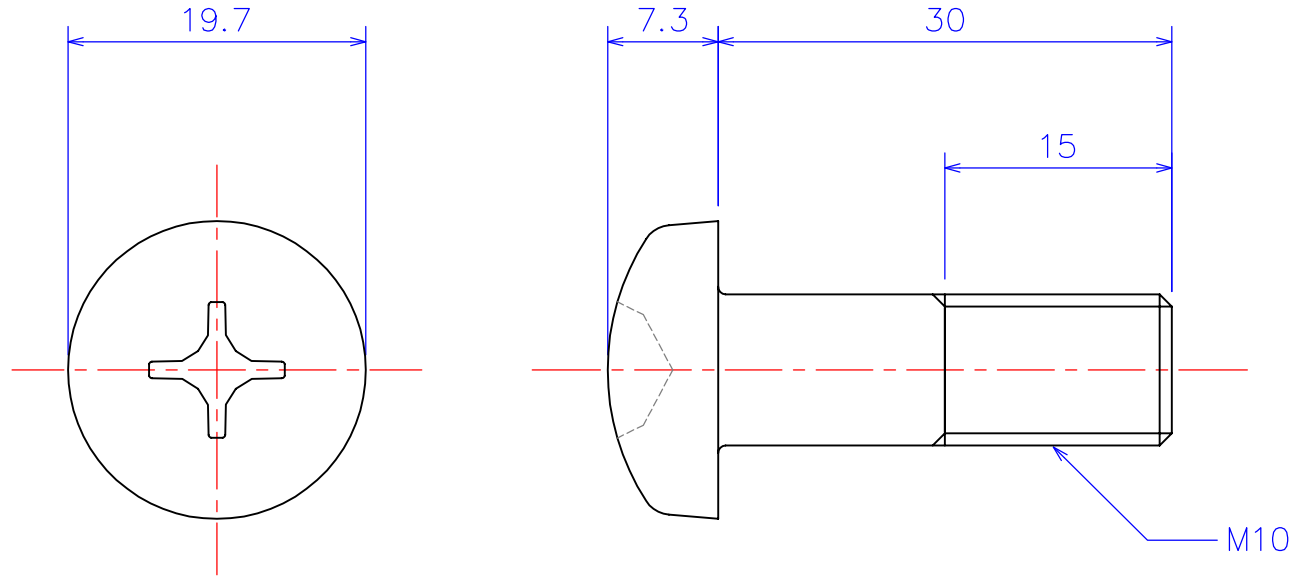

B

B

C

C

D

D

図法 	品名1 ANM10-30 アルミナ ナベ頭ねじ M10x30L
尺度 2 : 1 (A4)	品名2
製図 W.O. 2011.11.14	
	社名
	KDA Corporation
	株式会社 KDA (ケーディーエー)

1