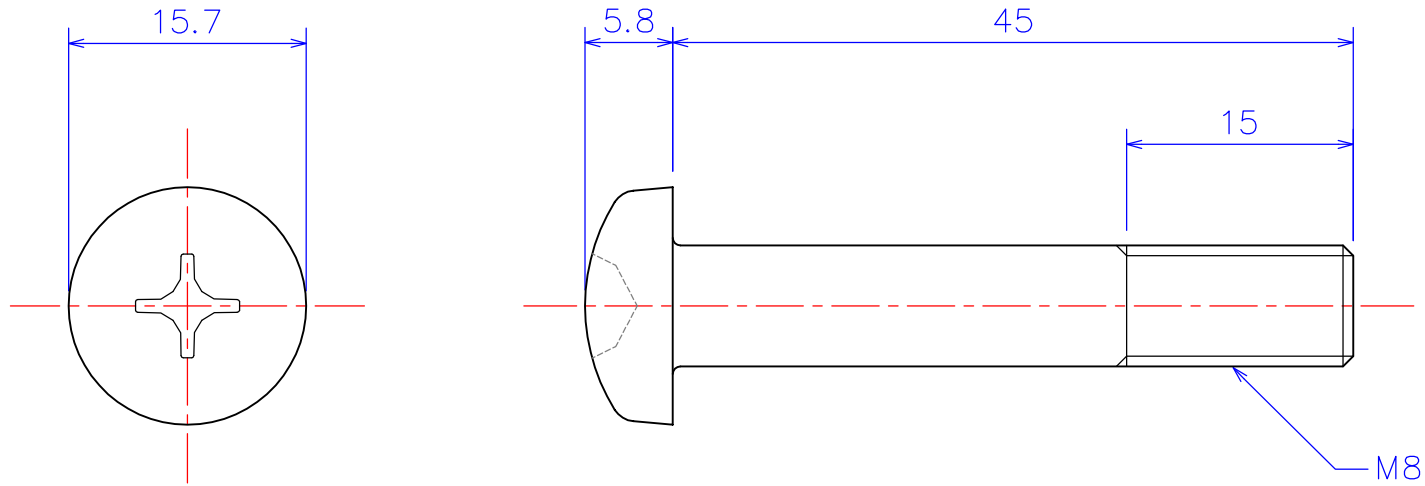

B

B

C

C

D

D

図法 	品名1 ANM08-45 アルミナ ナベ頭ねじ M8x45L
尺度 2 : 1 (A4)	品名2
製図 W.O. 2011.11.11	
社名 KDA Corporation 株式会社 KDA (ケーディーエー)	

1