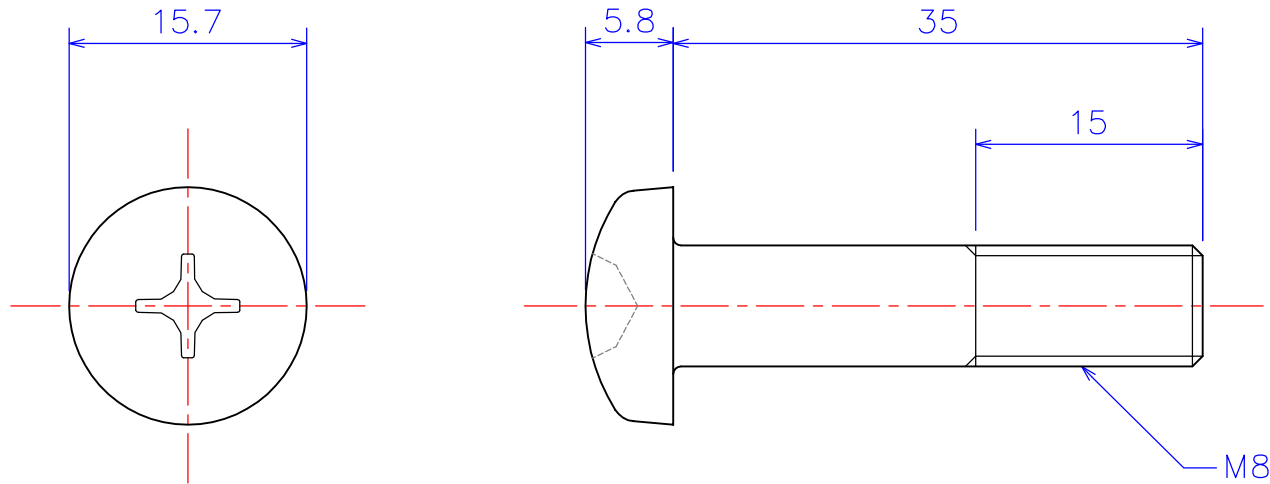

B

B

C

C

D

D

図法 	品名1 ANM08-35 アルミナ ナベ頭ねじ M8x35L
尺度 2 : 1 (A4)	品名2
製図 W.O. 2011.11.11	
社名 KDA Corporation 株式会社 KDA (ケーディーエー)	

1