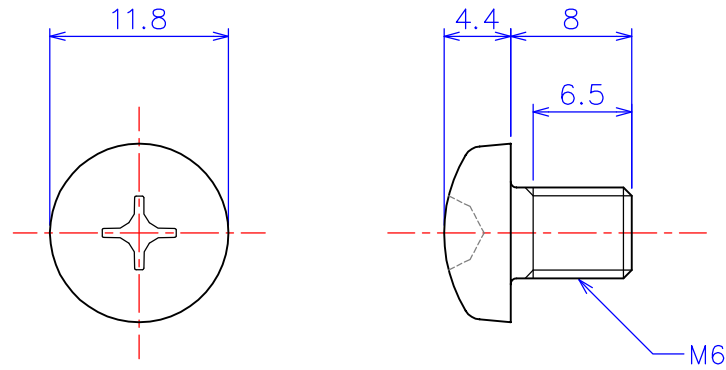

B

B

C

C

D

D

	品名1 ANM06-08 アルミナ ナベ頭ねじ M6x08L
尺度 2 : 1 (A4)	品名2 ZNM06-08 ジルコニア ナベ頭ねじ M6x08L
製図 W.O. 2011.11.11	社名 KDA Corporation 株式会社 KDA (ケーディーエー)

1