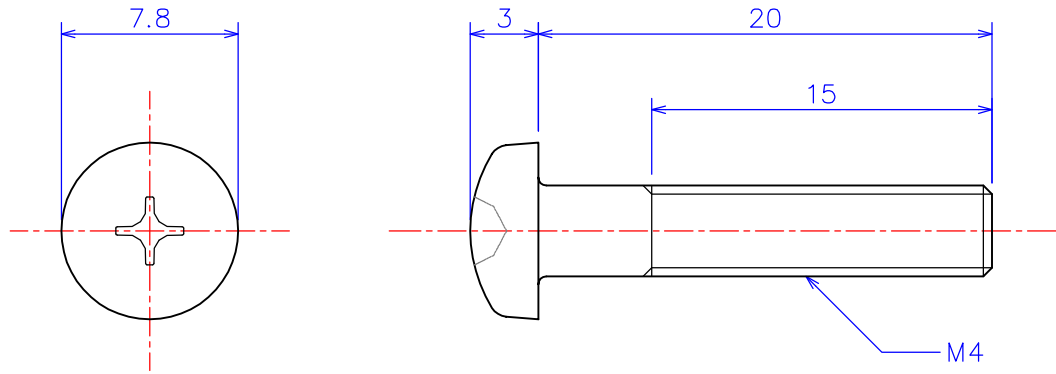

B

B

C

C

D

D

	品名1 ANM04-20 アルミナ ナベ頭ねじ M4x20L
尺度 3 : 1 (A4)	品名2 ZNM04-20 ジルコニア ナベ頭ねじ M4x20L
製図 W.O. 2011.11.11	
	社名 KDA Corporation 株式会社 KDA (ケーディーエー)

1