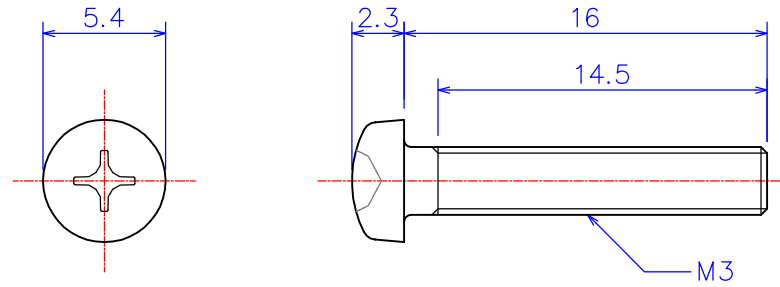

B

B

C

C

D

D

図法 	品名1 ANM03-16 アルミナ ナベ頭ねじ M3x16L
尺度 3 : 1 (A4)	品名2 ZNM03-16 ジルコニア ナベ頭ねじ M3x16L
製図 W.O. 2011.11.11	
	社名
	KDA Corporation
	株式会社 KDA (ケーディーエー)

1